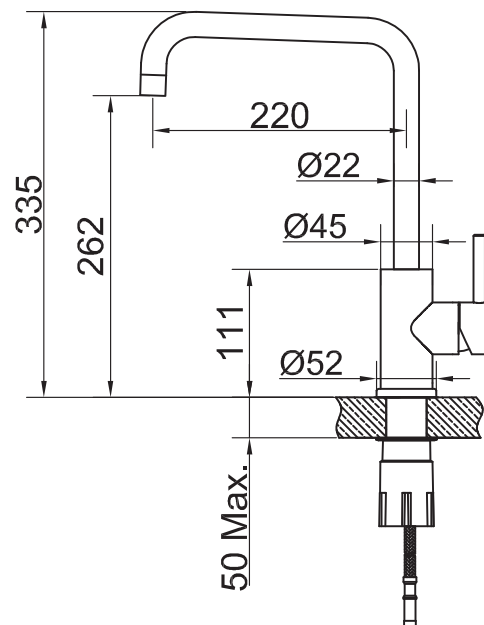

SCANDTAP®
BATHROOM CONCEPTS

Scandtap AB, Olofsdalsvägen 21, 302 41 Halmstad, Sweden
info@scandtap.com, www.scandtap.com